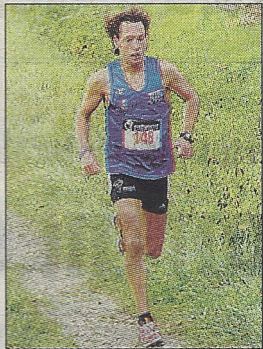

# VIN'SCÈNE EN BOURBONNAIS

**2<sup>E</sup> ÉDITION.** Inscriptions déjà **ouvertes.** Les inscriptions de « Vin'scène en Bourbonnais » sont d'ores et déjà ouvertes. Au choix : une marche de 17 km entre Besson et Moulins ou la course de 46 km entre Saint-Pourçain et Moulins, en individuel ou par équipe. Renseignements : [www.vin-scene-bourbonnais.com](http://www.vin-scene-bourbonnais.com) ou au 06.81.53.64.02. ■